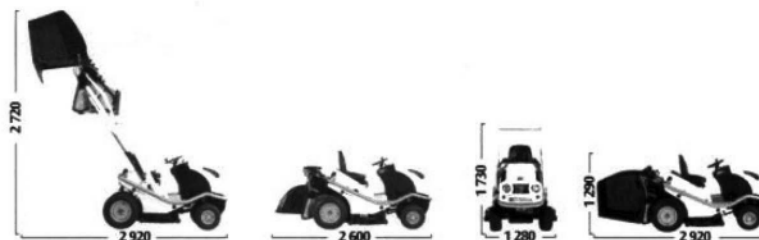

LEGENDA ROZŠÍRILA SVOJ PRACOVNÝ ZÁBER

Najobľúbenejšia profesionálna kosačka na trhu Etesia Hydro 100 - MVEHHN má väčšieho brata so záberom až 124 cm, s možnosťou zdvihu do výšky 1,8 m. Kosačka má silnejší motor až s výkonom 23 koní.

Tvar žacieho ústrojenstva je navrhnutý tak, aby eliminoval vibrácie. Nože vytvárajú extrémny podtlak, čím tráva lepšie a rýchlejšie prúdi do žacieho ústrojenstva.

Vysýpanie koša do výšky 1,8 m hydraulicky, objem koša 600 l.

Komfortné zoskupenie ovládacích prvkov, všetky na dosah obsluhy.

Kosačka je vybavená posilňovačom riadenia, čo zabezpečuje presnejšie, ľahšie a menej únavné ovládanie stroja.

ETESIA - konkrétny dôkaz v m²

HYDRO 124 P

TECHNICKÉ ÚDAJE

Kosačka	HVHPX	HVHP	HVSP
MOTOR	Briggs & Stratton Vanguard		
Počet valcov	2 - valec, vzduchom chladený		
Obsah	627 cm ³		
Výkon	23 HP		
Štartér	Elektrický		
Palivo	Bezolovnatý benzín		
Objem palivovej nádrže	14 l		
Objem olejovej náplne	1 l		
PREVODOVKA			
Pojazd	Hydr. prevod. - pohon 4x4	Hydrostatická prevodovka	
Rýchlosť pojazdu	Plynulé zrýchlenie 0-12 km/hod. vpred i vzad		
Objem náplne	20 l		
TRAKTOR			
Rám	Trubkový, zvarovaný, klenutý		
Riadenie	Hydraulické s piestovým posilňovačom riadenia		
Pneumatiky	Predné 16x6,5-8 Zadné 23x8,5x12		
Polomer otáčania			
Hmotnosť	636 kg	585 kg	514 kg
Pracovný výkon	15.000 m ² /hod. (podľa podmienok)		
ŽIACE ZARIADENIE			
Kryt	Dve protismerné špirály zo zliatiny		
Typ pripojenia	Závesné, kopírujúce terén		
Počet nožov	2 nože o dĺžke 65 cm, prekrytie 6 cm		
Smer otáčania nožov	Protismerné		
Ochrana nožov proti nárazu	Pomocou strižných skrutiek		
Záber žacieho zariadenia	124 cm		
Výška kosenia	Nastaviteľná do 6 polôh, od 44 do 102 mm		
Zapínanie kosenia	Elektromagnetickou spojkou so zabudovanou brzdou		
ZBERACIE ZARIADENIE			
Vysýpanie koša	Do výšky 1,8 m	Do výšky 1,8 m	Na zem
Zberací kôš	Trubková konštrukcia so sieťou anti - UV		
Objem koša	600 l		
BEZPEČNOSŤ	Bezpečnostný spínač na sedadle		
HLUČNOSŤ	Max. 105 dB (A)		